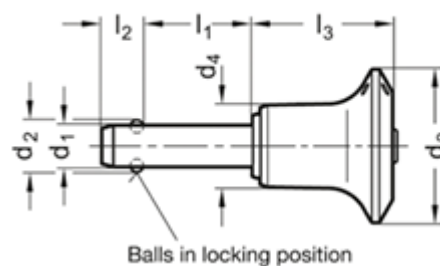

Varenummer: 2011392050
Beskrivelse: E+G rustfast kugle låsepæl
GN 113.9-20-50

Mål

Application example

d1	= 20
d2	= 24.8
d3	= 38
d4	= 23.4
l1	= 50
l2	= 17
l3	= 42.6
Load i (N)	= 244

Vægt i (g) = 297